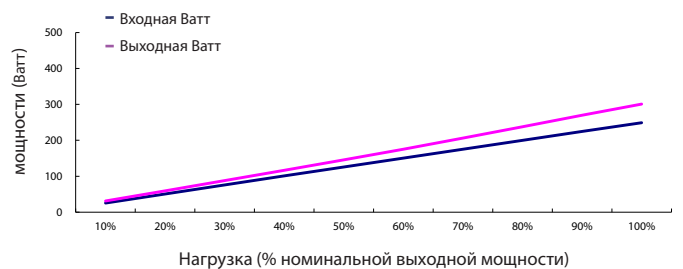

Входная и выходная мощности

* Указанные технические характеристики могут быть изменены в любой момент без предварительного уведомления.

Версия: 05/2020

** Chieftec® является зарегистрированной торговой маркой. Все другие бренды и / или логотипы являются собственностью их соответствующих владельцев.