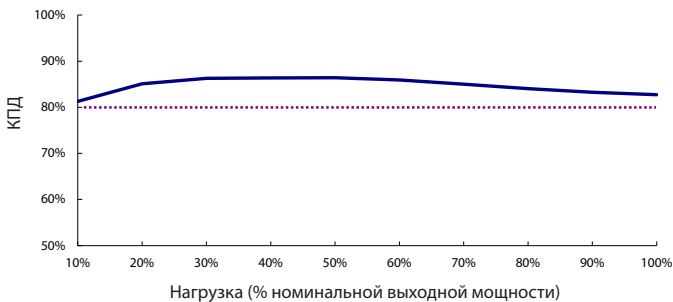

КПД источника питания